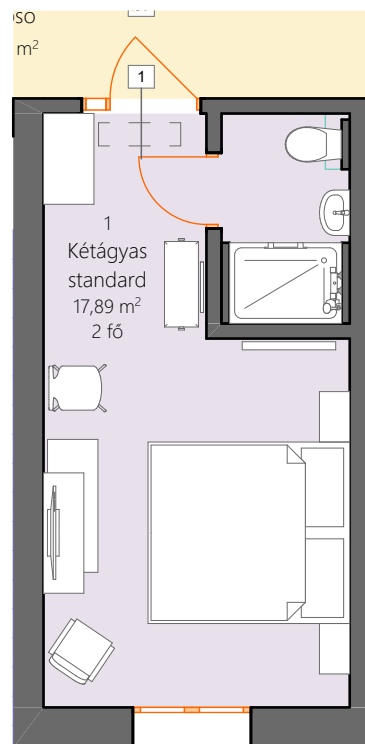

Szoba alaprajzi nézet

Helyiséglista		
	Helyiség neve	Terület
1	Kétágyas standard	17,89
		17,89 m <sup>2</sup>